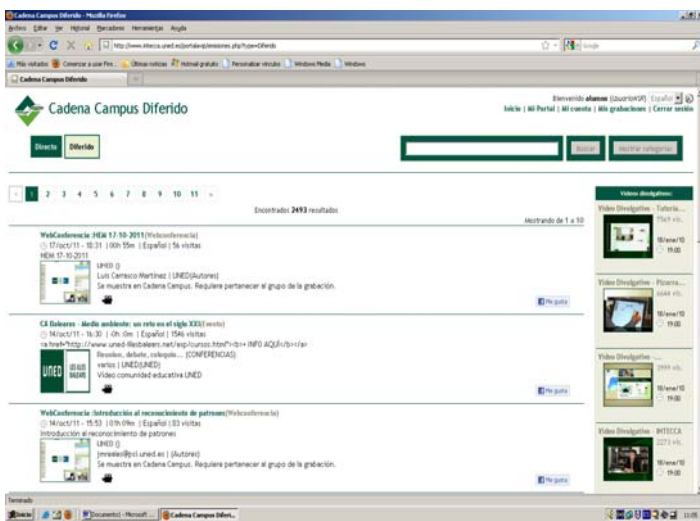

⇐=Iniciar sesión

Si es alumno:
 Identificación UNED
 Usuario y contraseña

Si no es alumno:
 Identificación AVIP
 Usuario:
 Alumno
 Contraseña
 (la indicada en el correo)

Cadena Campus

Una vez en esta pantalla apriete encima de directo.
 Busque el curso.
 Y pinche sobre el título.